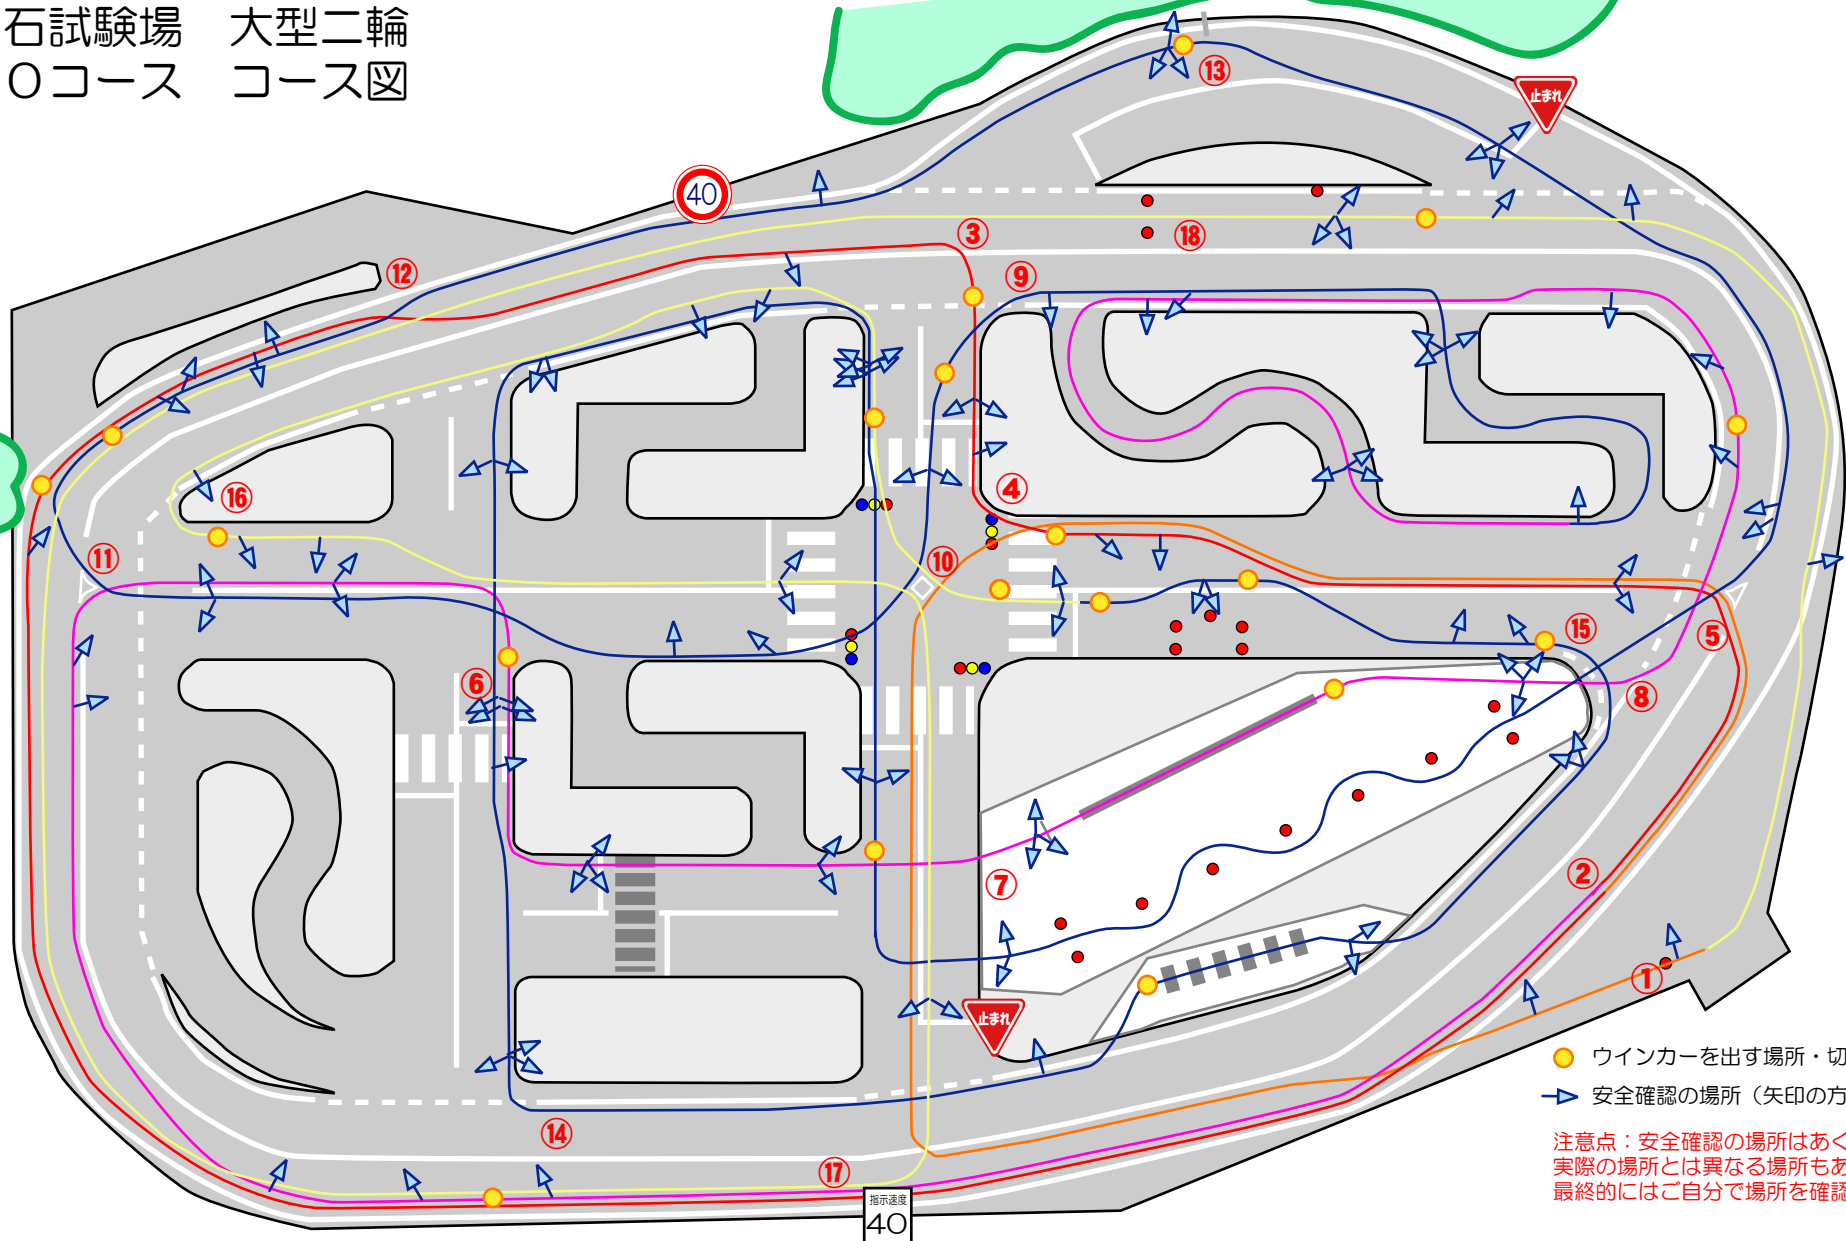

明石試験場 大型二輪
70コース コース図

- ウィンカーを出す場所・切り替える場所
- ➡ 安全確認の場所 (矢印の方向へ)

注意点：安全確認の場所はあくまで目安であり
実際の場所とは異なる場所もあります
最終的にはご自分で場所を確認してください